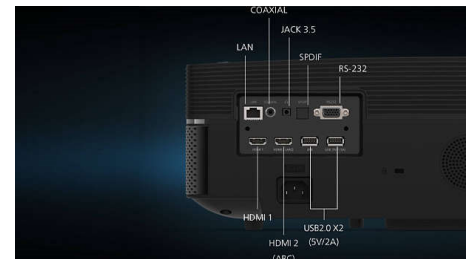

SCN550/INT

Dolby Vision, HDR10 a HLG zaručujúce neuveriteľný výkon pri reprodukcii farieb až 12 bitov. Snímače na ochranu očí pre automatické tlenie svetla.

Dolby Atmos a DTS HD

Projektor Screeneo U5 vám prináša špičkový zvuk, ktorý dopĺňa rozlíšenie True 4K Experience technológiou Dolby Atmos a DTS HD.

Bohaté možnosti pripojenia

Pripojte všetky svoje obľúbené zariadenia cez HDMI (napr. smartfón, tablet, notebook, hernú konzolu) a prehrávajte všetky videá, obrazové a zvukové súbory z jednotky USB vďaka zabudovanému multimediálnemu prehrávaču. K dispozícii sú aj 2 porty HDMI, 2 konektory USB, SPDIF a 3,5 mm konektor na pripojenie externých reproduktorov. Port RS-232 aktivuje domáce kino a domáce automatické systémy.

Technické údaje

Technológia

- Technológia displeja: DLP Cinema Chip
- Zdroj svetla: Laser (viac ako 25 000 hodín)
- Jas: až 2 200 lúmenov*
- Kontrastný pomer: (FOFO) 1483:1
- Rozlíšenie: True 4K UHD (3840 x 2160 pixelov)
- Projekčný pomer: 0,21:1
- Pomer strán: 4 : 3 a 16 : 9
- Projekčné režimy: predný, zadný, stropný
- Nastavenie zaostrenia: Elektrické
- Interná pamäť: 2 GB RAM/32 GB ROM
- Základná korekcia: manuálne alebo digitálne*, áno (8 bodov)
- Operačný systém: AndroidTV 11 (katalóg aplikácií)
- 3D technológia: Možnosť povolenia pohlcujúceho 3D obsahu
- Veľkosť obrazu projekcie: až do 150" (380 cm)
- Odporúčané použitie: Maximálne 120 palcov v tmavej miestnosti
- Digitálne priblíženie: áno
- REC.709
- FlowMotion 4: Áno (MEMC)
- Herný režim
- Kompenzácia: 140 %
- Snímač na ochranu očí