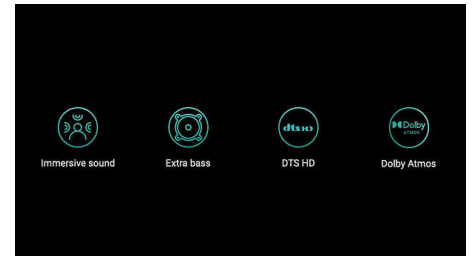

Špičková kvalita obrazu

Vďaka dokonalej presnosti farieb a neuveriteľnému kontrastu na maximálne 150-palcovom premietacom plátne je Screeneo U5 prvý projektor na svete schopný produkovať obrazy kompatibilné s technológiami REC709,

SCN550/INT

Dolby Vision, HDR10 a HLG zaručujúce neuveriteľný výkon pri reprodukcii farieb až 12 bitov. Snímače na ochranu očí pre automatické tlenie svetla.

Dolby Atmos a DTS HD

Projektor Screeneo U5 vám prináša špičkový zvuk, ktorý dopĺňa rozlíšenie True 4K Experience technológiou Dolby Atmos a DTS HD.