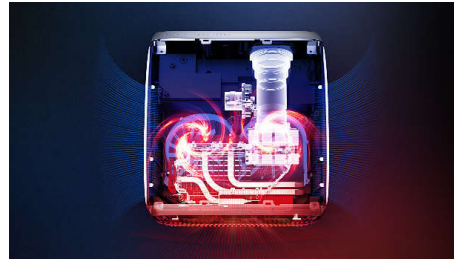

Düşük fan sesi

Hepsi bir arada Screeneo S Serisi projektörlerimiz, son teknoloji ürünü ultra

SCN450/INT

düşük sesli fanlar sayesinde ısıyı alüminyum yan ızgaralardan dağıtacak şekilde tasarlanmıştır.