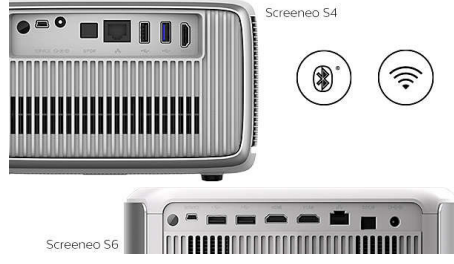

Tamamen Bağlı

Screeneo S Serisi ihtiyacınız olan tüm bağlantı özelliklerine sahiptir. Wi-Fi, Bluetooth, USB, HDMI, SPDIF, Oyun konsollarını bağlama imkanı, Blu-ray oynatıcı, akıllı kutular veya set üstü kutuları ile tüm içeriklerinizin keyfini çıkarın.