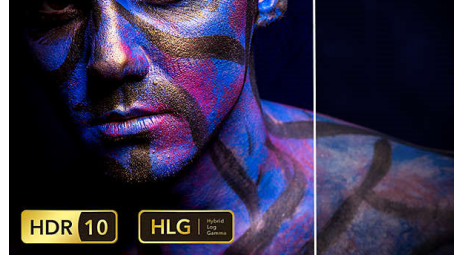

HDR teknolojiyle gelişmiş kontrast

Yüksek Dinamik Aralık, gelişmiş kontrast ve renk ile evde eğlence keyfini yeniden tanımlayan yeni bir video standardıdır. HDR 10 ile orijinal zenginliği ve canlılığı yakalarken aynı zamanda içerik oluşturucusunun hedeflediklerini de doğru bir şekilde yansıtan, duylara hitap eden bir deneyimin keyfini çıkarın.