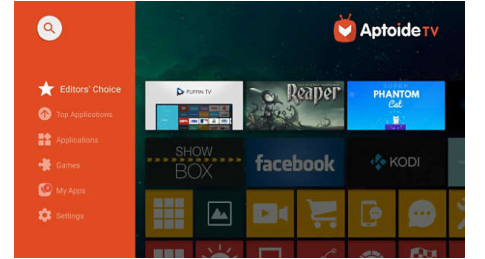

Uygulamalar için akıllı Android İşletim Sistemi

Android İşletim Sistemi ile sınırsız eğlencenin tadını çıkarın. YouTube, Netflix gibi en sevdiğiniz uygulamalar ve daha fazlası yüklü olarak gelir ve ürünü kutudan çıkarır çıkarmaz kullanmaya başlayabilirsiniz!