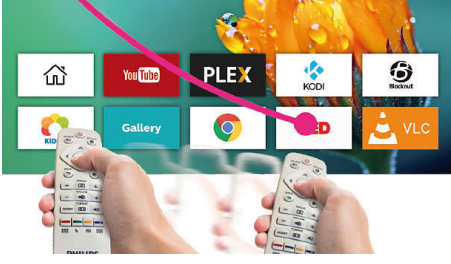

Çok akıllı

- Uygulamalar ve daha fazlası için akıllı Android İşletim Sistemi!
- AirMote sayesinde rahat kontrol

İstediğiniz şekilde ses

- Üstün Stereo Hoparlörler
- Bluetooth BoomBox
- Düşük fan sesi

PHILIPS

Ev projektörü
Full HD Çözünürlük 160 inç kadar, LED DLP

Özellikler

AirMote

Sezgisel AirMote kontrolü sayesinde ne izlemek istediğinizi işaret ederek veya el hareketleri kullanarak seçebilir ve kolayca gezinebilirsiniz.

Bluetooth BoomBox

Müziğinizi doğrudan projektör üzerinden çalın. Screeneo'yu Boombox olarak kullanmak için akıllı telefonunuzu veya herhangi bir Bluetooth cihazınızı bağlayarak yüksek sesin tadını çıkarabilirsiniz.

Dahili Medya Oynatıcı

Entegre Medya Oynatıcı ile en temel eylemler parmaklarınızın ucunda: İnternette gezinin, tüm videolarınızı izleyin, müzik dinleyin veya en son tatilinizin fotoğraflarını paylaşın.