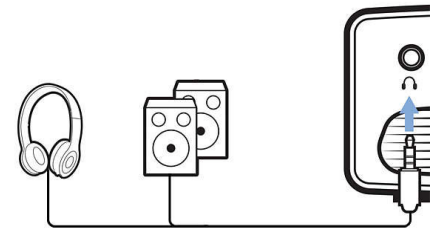

Vstavaný prehrávač médií

S integrovaným prehrávačom médií máte základné potreby vo svojich rukách: prehľadávajte, sledujte všetky svoje videá, počúvajte hudbu alebo zdieľajte najnovšie fotky z dovolenky.

Plné pripojenie

Pripojte multimediálne zariadenia ako set-top boxy, počítač, Mac, herné konzoly a streamovacie zariadenia ako Fire Stick alebo Apple TV prostredníctvom portov USB, HDMI alebo MicroSD.

Zvukový konektor