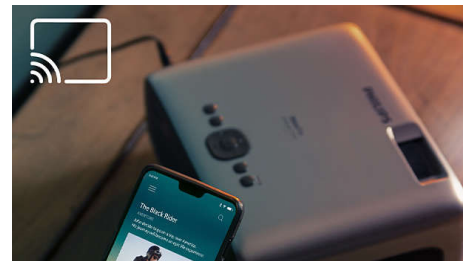

Bluetooth-hangszóró csatlakoztatása

Csatlakoztassa a kivetítőt vezetékek nélkül külső boomboxokhoz vagy soundbar hangszórókhoz: kelte életre kedvenc filmjeit és játékélményeit.

Beépített Hi-Fi sztereó hangszórók

Beépített Hi-Fi sztereó hangszórók hangszínszabályzóval és surround hangzással.

Egyszerűen használható médialejátszó

A beépített médialejátszóval kézben tarthatja a legfontosabb dolgokat: böngésszen, nézzen meg minden videót, hallgasson zenét, vagy ossza meg a nyaraláson készített legújabb képeit USB-memóriaegységről, merevlemez-meghajtóról vagy akár MicroSD-kártyákról.

HDMI, USB és egyébek

Csatlakoztassa összes kedvenc készülékét HDMI-n keresztül (pl. okostelefon, táblagép, laptop, játékkonzol), és játssza le az összes videót, képet és hangfájlt USB-ről a beépített multimédiás lejátszónak köszönhetően. Korlátlan mennyiségű tartalomhoz férhet hozzá bármilyen intelligens játékkonzolhoz vagy TV-boxhoz (például Fire Stick vagy Apple TV) csatlakozva (hardverkulcs csatlakoztatható a HDMI- és USB-porthoz a tápellátás érdekében). A külső hangszórók csatlakoztatásához 2 db HDMI, USB és Jack 3.5 is rendelkezésre áll.

Vezeték nélküli képernyőtükrozés

A Wi-Fi-s képernyőtükrozésnek köszönhetően az összes iOS-, Android-, Windows- vagy MacOS-eszközzel vezeték nélkül streamelheti belső tartalmait, például képeit, videóit, weboldalait vagy a YouTube-ot. Szeretne nagy képernyőn képeket megosztani vagy kedvenc játékaival játszani? Csatlakoztassa okostelefonját másodpercek alatt Wi-Fi-n keresztül.