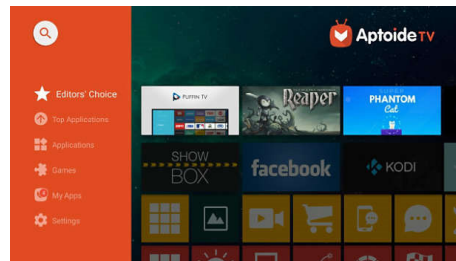

Интеллектуальная ОС Android для приложений

Бесконечные развлечения с ОС Android. Все ваши любимые приложения уже предустановлены и доступны для использования с первого включения. Наслаждайтесь YouTube, Netflix и многим другим!