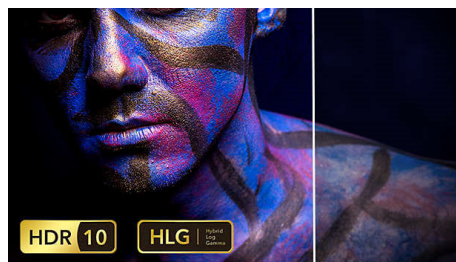

HDR для высокой контрастности

Расширенный динамический диапазон — это новый стандарт видео, который полностью преобразует системы домашних развлечений посредством улучшения контрастности и цветопередачи. С HDR 10 вы сможете наслаждаться естественной насыщенностью и яркостью цвета в соответствии с задумкой создателя контента.