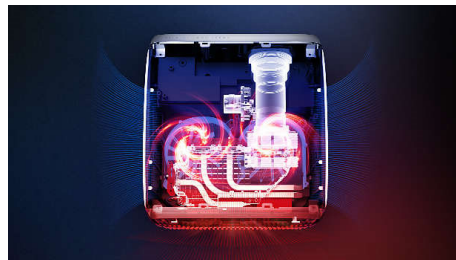

Тихий вентилятор

Конструкция наших проекторов "Все в одном" Screeneo S подразумевает

SCN450/INT

рассеивание тепла через решетки с алюминиевой стороны, за которое отвечает сверхтихий современный вентилятор.