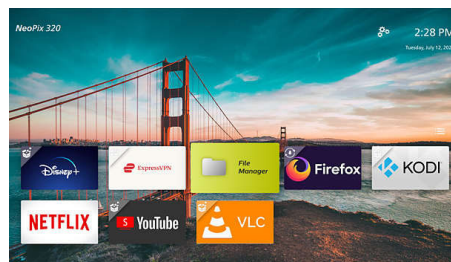

Smart OS alkalmazásokhoz és még sok minden máshoz!

Használja ki a végtelen szórakozás minden előnyét a gyárilag előre telepített, kedvenc alkalmazásaival. Nézzon Netflixet, Amazon Prime-ot, YouTube-ot, Disney+-t és sok minden mást!