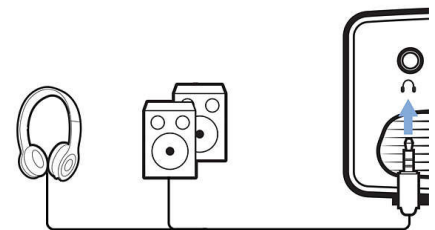

Аудиоразъем

Подключайте любые наушники или динамики с внешним питанием через встроенный стереоразъем 3,5 мм.