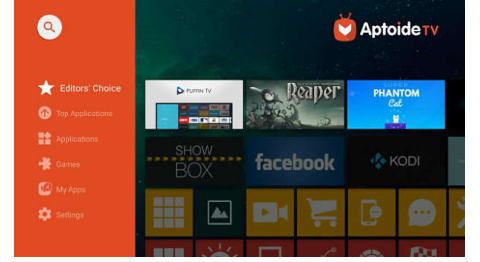

Uygulamalar için akıllı Android İşletim Sistemi

Android İşletim Sistemi ile sınırsız eğlencenin tadını çıkarın. YouTube, Netflix gibi en sevdiğiniz uygulamalar ve daha fazlası yüklü olarak gelir ve ürünü kutudan çıkarır çıkarmaz kullanmaya başlayabilirsiniz!