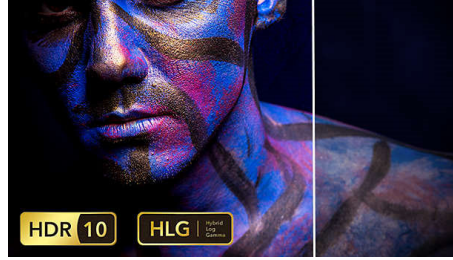

HDR teknolojiyle gelişmiş kontrast

Yüksek Dinamik Aralık, gelişmiş kontrast ve renk ile evde eğlence keyfini yeniden tanımlayan yeni bir video standardıdır. HDR 10 ile orijinal zenginliği ve canlılığı yakalarken aynı zamanda içerik oluşturucusunun hedeflediklerini de doğru bir şekilde yansıtan, duylara hitap eden bir deneyimin keyfini çıkarın.