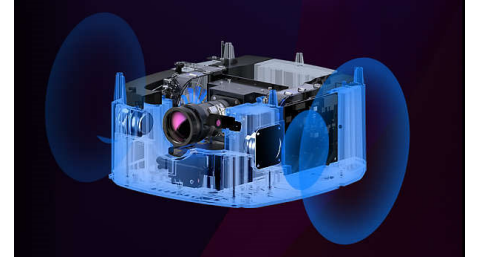

Üstün Stereo Hoparlörler

Artık ekstra bir sound bar ünitesine veya ev sinema sistemine ihtiyacınız yok! Screeneo S Serisi derin baslı, son derece canlı, net ve güçlü bir ses üretir.