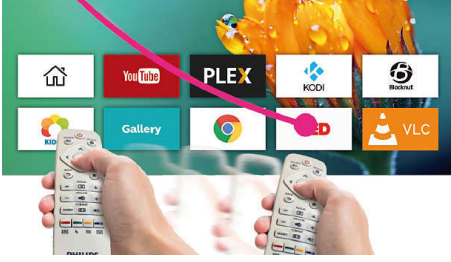

İnanılmaz görüntüler

- 4K Ultra HD
- HDR teknolojisiyle gelişmiş kontrast ve renk
- Özel ayarlamalar ile mükemmel görüntü
- 180 inç kadar görüntü yansıtın

Kolay bağlantı imkanı

- Kesintisiz izleme için Dahili Medya Oynatıcı
- Sınırsız olanaklar için Tamamen Bağlı
- Wi-Fi ekran yansıtma ile akıllı paylaşım

Çok akıllı

- Uygulamalar ve daha fazlası için akıllı Android İşletim Sistemi!
- AirMote sayesinde rahat kontrol

İstedığınız şekilde ses

- Üstün Stereo Hoparlörler
- Bluetooth BoomBox

PHILIPS

Ev projektörü
4K Çözünürlük 180 inç kadar, LED DLP

Özellikler

4K Ultra HD

Geleneksel Full HD'den dört kat daha yüksek çözünürlüğe sahip Ultra HD 4K, ekranınıza 8 milyondan fazla piksel ile hayat verir. Spor müsabakalarını, oyunları veya içerik akışlarını izlerken net ayrıntıların ve canlı, gerçeğine yakın renklerin tadını çıkarın.

AirMote

Sezgisel AirMote kontrolü sayesinde ne izlemek istediğinizi işaret ederek veya el hareketleri kullanarak seçebilir ve kolayca gezinebilirsiniz.

Bluetooth BoomBox

Müziğinizi doğrudan projektör üzerinden çalın. Screeneo'yu Boombox olarak kullanmak için akıllı telefonunuzu veya herhangi bir Bluetooth cihazınızı bağlayarak yüksek sesin tadını çıkarabilirsiniz.