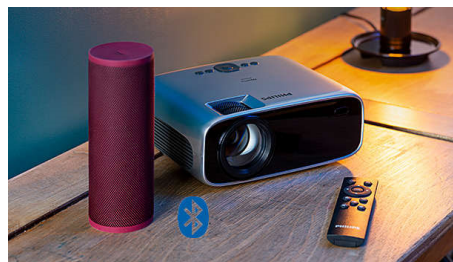

PHILIPS

Otthoni kivetítő
LED LCD-kijelzős Akár 120"-es, Wi-Fi és Bluetooth, Beépített sztereó hangszórók

Fénypontok

Fejlett LED fényforrás

A nagy teljesítményű, akár 30 000 órás élettartammal rendelkező LED fényforrás gazdag, élénk színeket jelenít meg. Cserélnie sem kell, mivel az átlagos napi 4 óra használatnál 20 évig is működőképes! Ezenkívül az energiafogyasztás is jóval alacsonyabb, mint egy hagyományos, lámpás kivetítő esetében: nagyobb képernyő és teljesen magával ragadó élmény, amit ráadásul egy környezetbarát készülék biztosít!

Vetítse ki képeit akár 120"-es méretben, HD minőségben

Vetítse ki képeit akár 120"-es (300 cm-es) méretben 720p HD felbontásban a

részletgazdag, tiszta képek nyújtotta élményhez.

Beépített médialejátszó

Vegye kézbe az alapvető funkciókat az integrált médialejátszóval: böngésszen, tekintse meg videóit, hallgasson zenét, vagy ossza meg a legutóbbi nyaralás képeit.

Beépített sztereó hangszórók

Nincs szükség külön hangrendszerre, a beépített sztereó hangszórók mély, az egész teret betöltő hangzást nyújtanak, ami tökéletesen alkalmas az otthoni filmnézéshez.

Külső bluetooth hangszórók

Csatlakoztassa vezetékek nélkül a kivetítőt külső boombox eszközökhöz vagy hangszórókhoz: keltse életre kedvenc filmjeit és játékelményeit.

NPX540/INT

Teljes körű csatlakozás

Az USB, HDMI vagy MicroSD portok segítségével bármilyen multimédiás eszköz (például beltéri egységek, PC, MAC, játékkonzolok és streaming eszközök, például Fire Stick vagy Apple TV) csatlakoztatható.