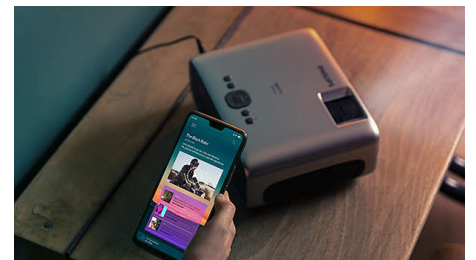

Csatlakoztassa vezetékek nélkül a kivetítőt külső boombox eszközökhöz vagy hangszórókhoz: keltse életre kedvenc filmjeit és játékelményeit.

NPX540/INT

Teljes körű csatlakozás

Az USB, HDMI vagy MicroSD portok segítségével bármilyen multimédiás eszköz (például beltéri egységek, PC, MAC, játékkonzolok és streaming eszközök, például Fire Stick vagy Apple TV) csatlakoztatható.

Tegye okossá készülékét!

Korlátlan mennyiségű tartalom elérése bármilyen intelligens játékkonzolhoz vagy TV-boxhoz, például Fire Stick vagy Apple TV-hez csatlakozva.

TV-műsorok streamelése

Streameljen TV-műsorokat vagy filmeket Wi-Fi kapcsolaton keresztül az okoseszközeiről.