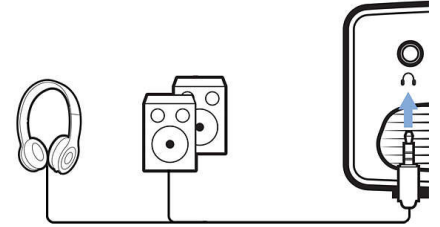

Audiocsatlakozó

A beépített 3,5-es csatlakozónak köszönhetően bármilyen fejhallgatót vagy külső hangszórót csatlakoztathat.