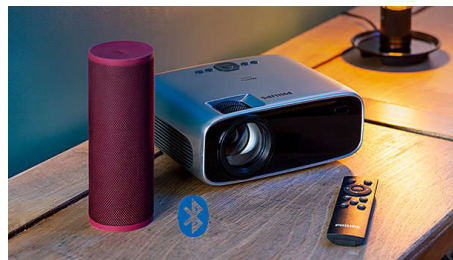

Dosiahnite skvelý obraz vo veľkosti 120" a v rozlíšení HD, vychutnajte si príjemnú kvalitu obrazu a stereo zvuku, zrkadlenie obrazovky prostredníctvom siete Wi-Fi, Bluetooth a všetky možnosti konektivity potrebné na streamovanie vášho obľúbeného obsahu.

PHILIPS

Domáci projektor
LED LCD AŽ 120", Wi-Fi a Bluetooth, Vstavané stereo reproduktory

Hlavné prvky

Pokročilý svetelný zdroj LED

Výkonný zdroj LED svetla zobrazuje sýte, živé farby a vydrží až 30 000 hodín. Nebudete ho musieť vymieňať, pretože vydrží 20 rokov pri priemernom používaní 4 hodiny denne! Okrem toho je spotreba energie oveľa nižšia ako v prípade bežných projektorov s lampou, čo znamená, že môžete využívať výhody väčšej obrazovky a plne pohlcujúceho zážitku, a pri tom všetkom ide o ekologicky šetrné zariadenie!

Premiatajte snímky až do veľkosti 120" HD

Premiatajte snímky až do veľkosti 120" (300 cm) v rozlíšení HD 720p pre detailné a jasné snímky.

Vstavaný prehrávač médií

S integrovaným prehrávačom médií máte základné potreby vo svojich rukách: prehľadávajte, sledujte všetky svoje videá, počúvajte hudbu alebo zdieľajte najnovšie fotky z dovolenky.

Vstavané stereo reproduktory

Nie je potrebný žiadny dodatočný zvukový systém – vstavané stereo reproduktory poskytujú hlboký zvuk vyplňajúci miestnosť, ktorý je ideálny na domáce sledovanie filmov.

Externé reproduktory Bluetooth