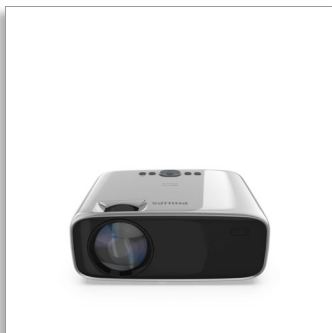

Philips NeoPix Prime 2  
Домашний проектор

Базовое разрешение HD 720p

Philips OS с приложениями  
Ряд коррекций изображения  
Wi-Fi, Bluetooth и HDMI

NPX542

## Возможности HD в сверхкомпактном проекторе

Ночной просмотр фильмов или прохождение новых игр в любой комнате с разрешением HD 720p! Встроенная ОС Philips с предварительно загруженными приложениями, двухдиапазонным Wi-Fi, Bluetooth и встроенным медиапроигрывателем. YouTube, Netflix и многое другое. Автоматическая коррекция трапецеидальных и угловых искажений, а также цифровой зум.