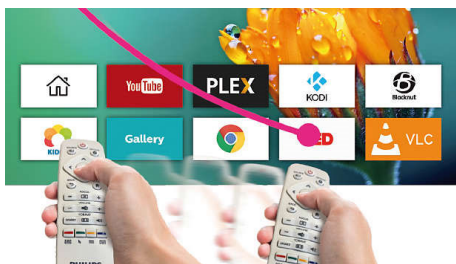

Очень умный

- Интеллектуальная ОС Android для приложений и многого другого!
- AirMote для удобного управления

Особое звучание

- Превосходные стереодинамики

PHILIPS

Домашний проектор
Разрешение 4K До 180", LED DLP

Особенности

4K Ultra HD

Разрешение Ultra HD 4K в четыре раза превышает стандартное разрешение Full HD, наполняя экран более 8 миллионами пикселей. Наслаждайтесь четкостью и детализацией, а также яркими и естественными цветами в играх, спортивных трансляциях и потоковом контенте.

AirMote

Легко находите желаемый контент с помощью простого режима AirMote, который позволяет выбирать контент жестами.

Звуковые системы Bluetooth

Воспроизводите музыку прямо на проекторе. Используйте Screeneo в качестве звуковой системы, подключая к ней Bluetooth-устройства, включая смартфоны, и наслаждайтесь чистым звучанием.

Встроенный медиаплеер

Храните любимый контент под рукой со встроенным медиаплеером: выполняйте поиск в библиотеке контента, просматривайте видео, слушайте музыку или делитесь фотографиями с последнего отпуска.