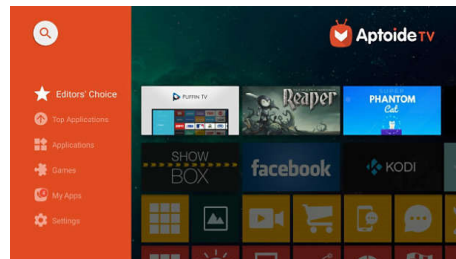

Интеллектуальная ОС Android для приложений

Бесконечные развлечения с ОС Android. Все ваши любимые приложения уже предустановлены и доступны для использования с первого включения. Наслаждайтесь YouTube, Netflix и многим другим!