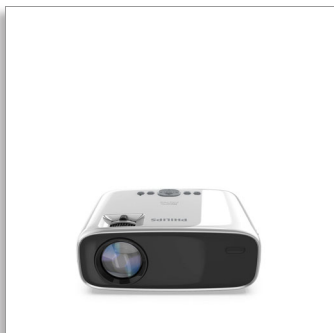

Philips NeoPix Easy Play  
Домашний проектор

**ЖК с LED**

До 65"  
Wi-Fi и Bluetooth  
Встроенные стереодинамики

**NPX443**

## Не бойтесь темноты

с этим максимально удобным проектором

Оцените простоту использования, функцию создания проекций диагональю до 65", плавную картинку, а также стереозвук, передачу изображения на экран через Wi-Fi и необходимые для транслирования любимого контента возможности подключения, включая Bluetooth.