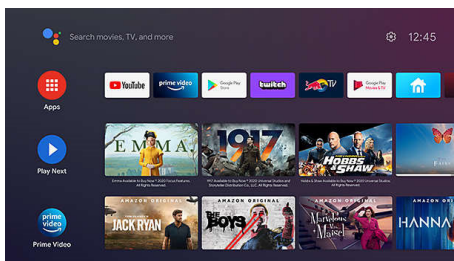

Встроенный Android TV

Оцените полноценный Android TV благодаря встроенному модулю Android TV.

Все ваши любимые приложения, Google Cast и многое другое уже там!