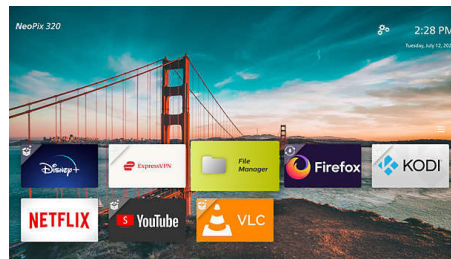

### Slim besturingssysteem voor apps en meer

Profiteer direct van eindeloos entertainment met al uw favoriete vooraf geïnstalleerde apps. Geniet van Netflix, Amazon Prime, YouTube, Disney+ en meer!