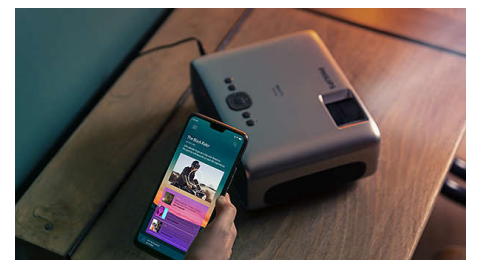

Koppel uw projector draadloos met externe boomboxen of SoundBars om uw films en games extra leven in te blazen.

Volledig verbonden

Sluit alle soorten multimedia-apparaten aan zoals een settopbox, PC, Mac of gameconsole, en zelfs streamingapparaten zoals Fire Stick of Apple TV, met de USB-, HDMI- en MicroSD-poorten.

Slim aan de slag

U hebt toegang tot onbeperkte content door verbinding te maken met een smart-gameconsole of TV-boxen als Fire Stick of Apple TV.

TV-programma's streamen

Stream TV-programma's of films via Wi-Fi vanaf uw smart-apparaten.