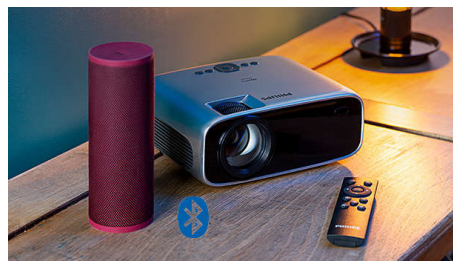

Philips NeoPix Ace
Miniprojector

LED-LCD

Tot 120 inch
Wi-Fi en Bluetooth
Ingebouwde stereoluidsprekers

NPX647

Wees niet bang in het donker

met de toegankelijke projector

Bekijk op uw gemak beelden van 120 inch in Full HD-kwaliteit, geniet van stereogeluid, maak gebruik van scherm duplicatie via Wi-Fi, gebruik Bluetooth en benut alle connectiviteit die u nodig hebt om uw favoriete content te streamen.

Projecteer HD-beelden tot 120 inch

Project afbeeldingen en video's met een formaat tot 120 inch (300 cm) in HD 720p voor gedetailleerde en heldere beelden.

Ingebouwde mediaspeler

Al uw essentials in één hand met de geïntegreerde mediaspeler: blader, bekijk al uw video's, luister naar uw muziek en deel uw nieuwste vakantiefoto's.

Ingebouwde stereoluidsprekers

U hebt geen extra geluidssysteem nodig, want de ingebouwde stereoluidsprekers produceren diep, kamervullend geluid ideaal voor films in uw eigen huis.

Externe Bluetooth-luidsprekers

Koppel uw projector draadloos met externe boomboxen of SoundBars om uw films en games extra leven in te blazen.

Volledig verbonden

Sluit alle soorten multimedia-apparaten aan zoals een settopbox, PC, Mac of gameconsole, en zelfs streamingapparaten zoals Fire Stick of Apple TV, met de USB-, HDMI- en MicroSD-poorten.