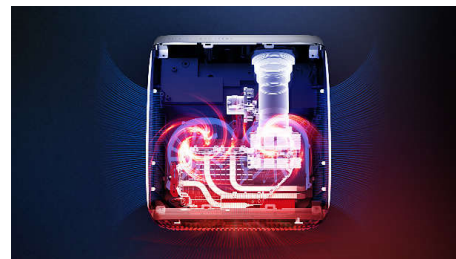

Stille ventilator

Onze alles-in-één-projectoren van de Screeneo S-collectie zijn ontworpen om warmte af te voeren via de aluminium roosters aan de zijkant. Ze hebben bovendien een geavanceerde ventilator met een zeer laag ruisniveau.