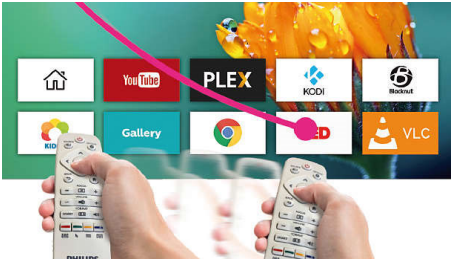

Thuisprojector
Full HD-resolutie Tot 160 inch, LED-DLP

Kenmerken

AirMote

Navigeer eenvoudig dankzij de intuïtieve AirMote-afstandsbediening door te wijzen of gebaren te gebruiken en kies wat u wilt zien.