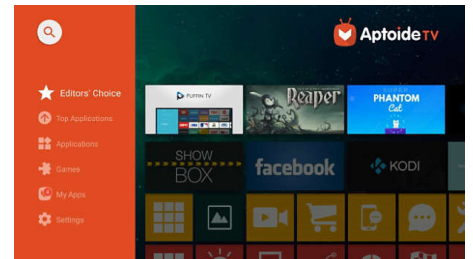

Slim Android-besturingssysteem voor apps

Profiteer van eindeloos entertainment met het Android-besturingssysteem. Al uw favoriete apps zijn vooraf geïnstalleerd, rechtstreeks uit de doos. Bekijk YouTube, Netflix en nog veel meer!