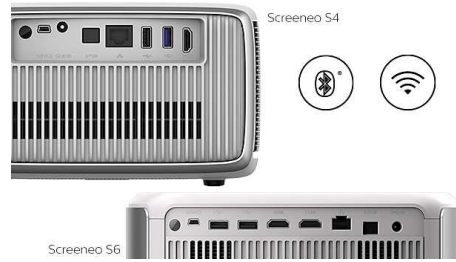

### Bluetooth-boomboxen

Speel uw muziek rechtstreeks af op de projector. Gebruik uw Screeneo als boombox door uw smartphone of een andere Bluetooth-apparaat te koppelen om te genieten van groots geluid.

### Ingebouwde mediaspeler

Al uw essentials in één hand met de geïntegreerde mediaspeler: blader, bekijk al uw video's, luister naar uw muziek en deel uw nieuwste vakantiefoto's.

### Volledig verbonden

De Screeneo S-collectie wordt geleverd met alle connectiviteit die u nodig hebt: Wi-Fi, Bluetooth, USB, HDMI, SPDIF — sluit u uw gameconsole, Blu-ray Disc-speler, smart box of settopbox aan om te genieten van alle content.