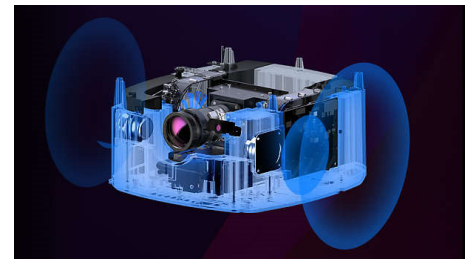

Superieure stereoluidsprekers

U hebt geen extra soundbar of homecinema-apparatuur nodig! De Screeneo S-collectie biedt eindeloos levendig, helder en krachtig geluid met diepe bas.