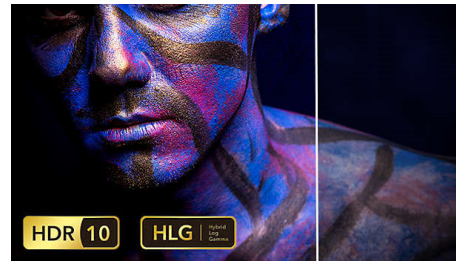

### HDR voor geavanceerd contrast

High Dynamic Range is de nieuwe videostandaard die home entertainment herdefinieert met nieuwe ontwikkelingen in contrast en kleur. Met HDR 10 geniet u van een zintuiglijke ervaring met rijke, levendige beelden die trouw zijn aan de oorspronkelijke visie van de maker.