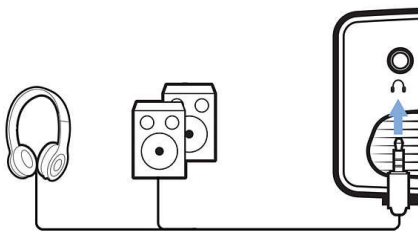

Audiocsatlakozó

A beépített 3,5-es csatlakozónak köszönhetően bármilyen fejhallgatót vagy külső hangszórót csatlakoztathat.