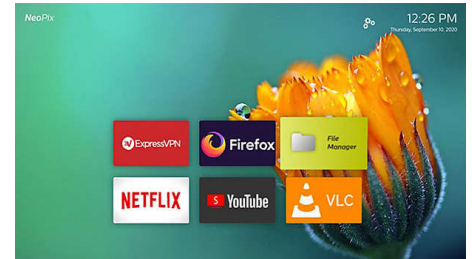

### Smart Philips OS rendszer

Integrált Philips okos operációs rendszer előre betöltött alkalmazásokkal, például YouTube, Netflix, Firefox és még sok más! (A FOTA használatával még több alkalmazás elérhető). A kétsávú Wi-Fi csatlakozás biztosítja azt a sebességet, amelyre valamennyi tartalom streameléséhez szüksége van.