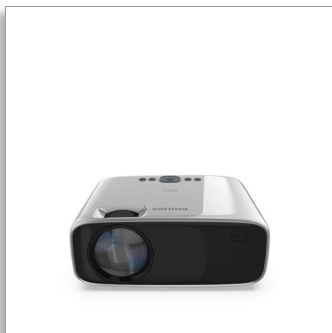

### Philips NeoPix Ultra 2 Otthoni kivetítő

Valódi 1080 pixeles full HD  
felbontás

Philips OS előre betölt.  
alkalmazással  
Több képkorrekció  
Wi-Fi, Bluetooth és HDMI

NPX642

## Intelligens Full HD élmény egy kompakt kivetítőben

Mozi- vagy játékestek a hálósobájában, Full HD 1080p felbontásban! Beépített Philips operációs rendszer előre telepített alkalmazásokkal, kétsávós Wi-Fi-vel, Bluetooth funkcióval és beépített multimédiás lejátszóval. YouTube, Netflix és sok más. Automatikus trapézkorrekció, négyszarkos korrekció és digitális zoom.

#### Csatlakoztassa, nézze, játsszon

- Beépített médialejátszó a korlátlan TV-maratonhoz
- Teljes körű csatlakozás (HDMI, USB, VGA vagy MicroSD)

#### Nézze 1080p Full HD minőségben

- Vetítse ki képeit akár 65"-es méretben
- Valódi 1080 pixeles full HD felbontás
- Fejlett LED fényforrás
- Testre szabott kivetítés