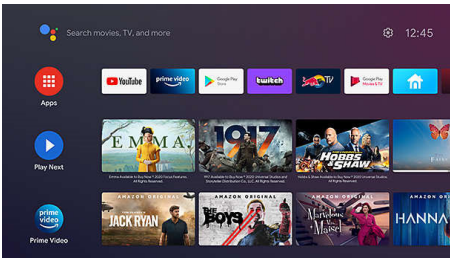

Zabudovaný systém Android TV

Získajte plnohodnotný zážitok so systémom Android TV vďaka zabudovanému adaptéru

Android TV. Nájdate tam všetky svoje obľúbené aplikácie, Google Cast a oveľa viac!