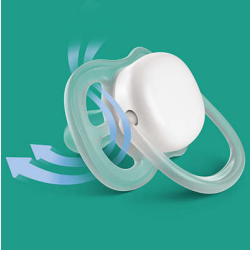

- Επιτρέπει στο δέρμα του μωρού να αναπνέει

Άνετη μαλακή και μεταξένια θηλή

- Θηλή από 100% σιλικόνη κατάλληλη για τρόφιμα
- Φυσική στοματική ανάπτυξη
- Φυσική αίσθηση για το μωρό

Διασφάλιση ποιότητας

- Ολλανδική σχεδίαση και κατασκευή

Χαρακτηριστικά

Επιτρέπει στο δέρμα του μωρού να αναπνέει

Εξαιρετικά μεγάλες οπές αέρα που εξαερίζουν την επιδερμίδα για να παραμένει πιο στεγνή, ενώ το μωρό σας ηρεμεί.

Αποδοχή θηλής κατά 98%*

Όταν ζητήσαμε από τις μαμάδες να μας πουν πώς ανταποκρίνονται τα μικρά τους στις θηλές από σιλικόνη, το 98% είπε ότι το μωρό τους δέχεται τις πιπίλες ultra soft και ultra air της Philips Avent.

Θηλή από 100% σιλικόνη

Επιλέγουμε συνειδητά τη σιλικόνη ως υλικό για τις θηλές ultra soft και ultra air, καθώς πρόκειται για ένα ασφαλές και αδρανές υλικό, το οποίο

χρησιμοποιείται ευρέως σε ιατρικές εφαρμογές και δεν περιέχει επικίνδυνες χημικές ουσίες, ουσίες που προκαλούν ενδοκρινικές διαταραχές (π.χ. BPA) και αλλεργιογόνα.

Ορθοδοντική θηλή

Οι ορθοδοντικές, συμμετρικές μαλακές θηλές από σιλικόνη έχουν σχεδιαστεί με γνώμονα τη φυσική στοματική ανάπτυξη.

Φυσική αίσθηση για το μωρό

Η ανάγλυφη θηλή από σιλικόνη είναι σχεδιασμένη ώστε να προσομοιάζει την αίσθηση του μητρικού στήθους.