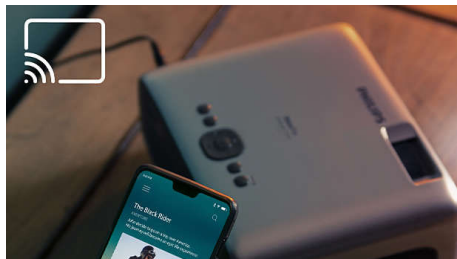

Zabudované Hi-Fi stereofónne reproduktory s ekvalizérom a priestorovým zvukom.

Ľahko ovládateľný prehrávač médií

Majte vždy poruke všetok potrebný obsah vďaka zabudovanému prehrávaču médií: prehľadávajte a sledujte všetky svoje videá, počúvajte hudbu alebo zdieľajte najnovšie fotografie z dovolenky zo svojej jednotky USB, pevného disku či dokonca kariet MicroSD.

HDMI, USB a ďalšie

Pripojte všetky svoje obľúbené zariadenia prostredníctvom pripojenia HDMI (napr. smartfón, tablet, laptop, hernú konzolu) a prehrávajte všetky videá, obrazové a zvukové súbory z jednotky USB vďaka zabudovanému multimediálnemu prehrávaču. Získajte prístup k neobmedzenému obsahu tak, že projektor pripojíte k inteligentnej hernej konzole alebo TV boxu, napr. Fire Stick alebo Apple TV (dongle možno napájať pomocou portu HDMI a USB). K dispozícii sú aj 2 porty HDMI, port USB a 3,5 mm konektor na pripojenie externých reproduktorov.

NPX535/INT

True HD 720p

Projektor NeoPix Prime One prináša možnosť sledovať všetky vaše obľúbené filmy, televízne seriály a hrať hry v rozlíšení True HD 720p s uhlopriečkou 80". Zdroj s krátkou projekčnou vzdialenosťou pomáha skracovať vzdialenosť premietania, takže pri vzdialenosti 2 metre od steny je obraz ešte väčší. Máte konzolu na projektor na strop? Bez obáv – pomocou skrutky statívu možno projektor Prime One pripevniť, kam to len bude potrebné. Okrem toho môžete projektor NeoPix pripojiť ku konzole Nintendo Switch, Playstation 5 alebo ľubovoľnej inej konzole a získať tak 80" hernej akcie vďaka malému oneskoreniu vstupu 5 ms a obnovovacej frekvencii 60 Hz.

Bezdrôtové zrkadlenie obrazovky

Bezdrôtovo streamujte svoj interný obsah, ako sú obrázky, videá, weby alebo YouTube zo všetkých svojich zariadení so systémami iOS, Android, Windows alebo MacOS vďaka funkcii Wi-Fi zrkadlenia obrazovky. Chcete zdieľať svoje obrázky alebo hrať obľúbené hry na veľkej obrazovke? Stačí v priebehu niekoľkých sekúnd pripojiť smartfón cez rozhranie Wi-Fi.