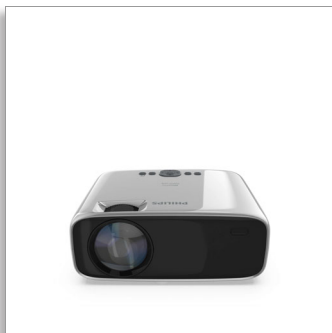

Philips NeoPix Prime One Domáci projektor

Technológia LED a rozlíšenie HD
720p

Wi-Fi zrkadlenie obrazovky
Zabudovaný multimediálny
prehrávač
Stereofónne reproduktory
a Bluetooth

NPX535

Jednoduché pripájanie, mimoriadna dostupnosť

NeoPix Prime One posilňuje váš zážitok zo sledovania v rozlíšení 720p s bezdrôtovými pripojeniami. Streamujte obsah z akéhokoľvek inteligentného zariadenia prostredníctvom Wi-Fi, spárujte externé reproduktory s pripojením Bluetooth pre lepší zvuk.

True HD 720p

- Pokročilý svetelný zdroj LED
- True HD 720p

Wi-Fi a Bluetooth

- Pripojenie reproduktorov cez rozhranie Bluetooth
- HDMI, USB a ďalšie
- Bezdrôtové zrkadlenie obrazovky

Multimediálny prehrávač

NPX535/INT

True HD 720p

Projektor NeoPix Prime One prináša možnosť sledovať všetky vaše obľúbené filmy, televízne seriály a hrať hry v rozlíšení True HD 720p s uhlopriečkou 80". Zdroj s krátkou projekčnou vzdialenosťou pomáha skracovať vzdialenosť premietania, takže pri vzdialenosti 2 metre od steny je obraz ešte väčší. Máte konzolu na projektor na strop? Bez obáv – pomocou skrutky statívu možno projektor Prime One pripevniť, kam to len bude potrebné. Okrem toho môžete projektor NeoPix pripojiť ku konzole Nintendo Switch, Playstation 5 alebo ľubovoľnej inej konzole a získať tak 80" hernej akcie vďaka malému oneskoreniu vstupu 5 ms a obnovovacej frekvencii 60 Hz.