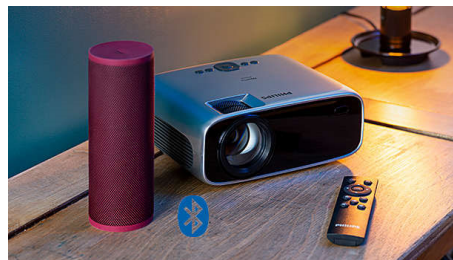

PHILIPS

Domáci projektor
LED LCD AŽ 120", Wi-Fi a Bluetooth, Vstavané stereo reproduktory

Hlavné prvky

Pokročilý svetelný zdroj LED

Výkonný zdroj LED svetla zobrazuje sýte, živé farby a vydrží až 30 000 hodín. Nebudete ho musieť vymieňať, pretože vydrží 20 rokov pri priemernom používaní 4 hodiny denne! Okrem toho je spotreba energie oveľa nižšia ako v prípade bežných projektorov s lampou, čo znamená, že môžete využívať výhody väčšej obrazovky a plne pohlcujúceho zážitku, a pri tom všetkom ide o ekologicky šetrné zariadenie!

Premiatajte snímky až do veľkosti 120" HD

Premiatajte snímky až do veľkosti 120" (300 cm) v rozlíšení HD 720p pre detailné a jasné snímky.

Vstavaný prehrávač médií

S integrovaným prehrávačom médií máte základné potreby vo svojich rukách: prehľadávajte, sledujte všetky svoje videá, počúvajte hudbu alebo zdieľajte najnovšie fotky z dovolenky.

Vstavané stereo reproduktory

Nie je potrebný žiadny dodatočný zvukový systém – vstavané stereo reproduktory poskytujú hlboký zvuk vyplňajúci miestnosť, ktorý je ideálny na domáce sledovanie filmov.

Externé reproduktory Bluetooth

Bezdrôtovo pripojte projektor k externým reproduktorom boombox alebo soundbar, aby ste oživilí filmy a hranie hier.

NPX640/INT

Plné pripojenie

Pripojte multimediálne zariadenia ako set-top boxy, počítač, Mac, herné konzoly a streamovacie zariadenia ako Fire Stick alebo Apple TV prostredníctvom portov USB, HDMI alebo MicroSD.