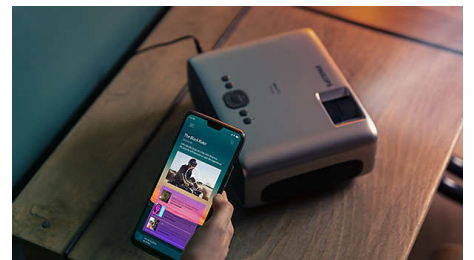

Streamovanie televíznych programov

Streamovanie televíznych programov alebo filmom prostredníctvom Wi-Fi z inteligentných zariadení.