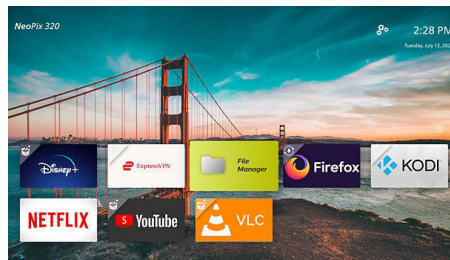

Operačný systém Smart OS pre aplikácie a ďalší obsah

Naplno využijete nekonečnú zábavu ihneď po vybalení so všetkými vašimi obľúbenými predinštalovanými aplikáciami. Užijte si Netflix, Amazon Prime, Youtube, Disney+ a iné služby!