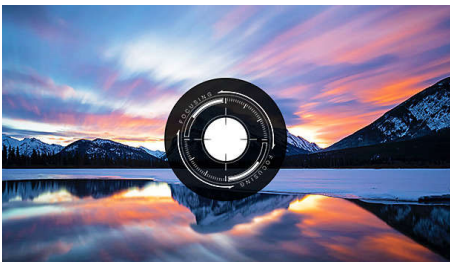

Scherpteanpassing

Plaats de projector op elke afstand die u wilt en pas de scherpte aan om beelden fijn af te stemmen naar behoefte.