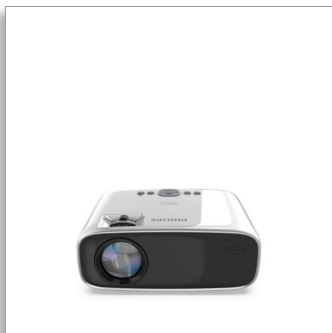

LED LCD

Až do 65 palcov
Wi-Fi a Bluetooth
Vstavané stereo reproduktory

NPX443

Nebojte sa tmy

s projektorom ponúkajúcim mimoriadne univerzálny prístup

Dosiahnite ničím nerušený zážitok a premietajte obraz až do veľkosti 65", vychutnajte si príjemnú kvalitu obrazu a stereo zvuku, zrkadlenie obrazovky prostredníctvom siete Wi-Fi, Bluetooth a všetky možnosti konektivity potrebné na streamovanie vášho obľúbeného obsahu.

Prehrávajte, pripájajte, opakujte

- Vstavaný prehrávač médií na neobmedzené nepretržité sledovanie
- Spravte to inteligentne!
- Plné pripojenie (HDMI, USB, VGA alebo MicroSD)

Nechajte zvuk vyniknúť naplno

- Vstavané stereo reproduktory pre kryštálovo čistý zvuk
- Pripojenie externých reproduktorov Bluetooth

Pozoruhodný obraz

- Prispôbte si projekciu
- Pokročilý svetelný zdroj LED

Bezdrôtové zdieľanie obrazovky

- Wi-Fi zrkadlenie obrazovky na inteligentné zdieľanie
- Streamovanie televíznych programov priamo zo smartfónu

PHILIPS