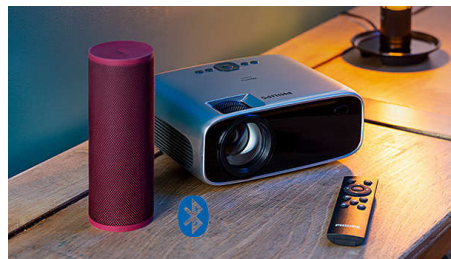

Externé reproduktory Bluetooth

Bezdrôtovo pripojte projektor k externým reproduktormom boombox alebo soundbar, aby ste oživilí filmy a hranie hier.