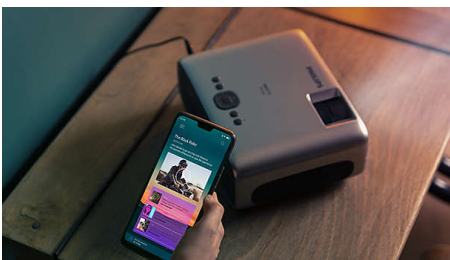

Streamovanie televíznych programov

Streamovanie televíznych programov alebo filmom prostredníctvom Wi-Fi z inteligentných zariadení.