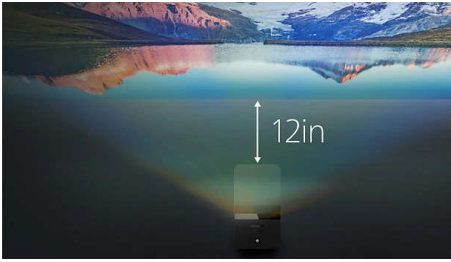

Hlavné prvky

Optimalizujte svoj priestor

Vychutnajte si doma skutočný filmový zážitok. Vďaka technológii veľmi krátkej projekčnej vzdialenosti Ultra Short Throw poskytuje tento projektor s rozlíšením True Full HD obrovskú 80" uhlopriečku pri umiestnení len 30 cm od steny alebo projekčného plátna. Umiestnite projektor Screeneo U4 na stolovú dosku, televíznu poličku alebo nočný stolík a užite si svoje obľúbené televízne relácie, športové prenosy a hry v lepšej kvalite ako kedykoľvek predtým! Postavte ho do vzdialenosti iba niekoľkých centimetrov alebo ho presuňte ďalej a získajte väčší obraz.

Prispôsobený obraz

Naše doladenie dosahuje 108 % pokrytie farieb štandardu Rec.709 HDTV a zaručuje tak neuveriteľný výkon a výnimočne ostrý obraz. Farby HDR10 vytvorené pomocou procesora AMLogic T972 zostávajú živé a poskytujú vynikajúcu ostrosť textu vo vysokom rozlíšení. Automatická lichobežníková korekcia, automatické zaostrovanie a korekcia štyroch rohov pomáhajú eliminovať krivý a skreslený obraz na dosiahnutie dokonale rovnomerného obrazu dokonca aj v prípade, že zariadenie nie je položené rovne pred stenou. Systém TOF poskytuje optimálny obraz prakticky z akéhokoľvek uhla a zjednodušuje nastavenie.