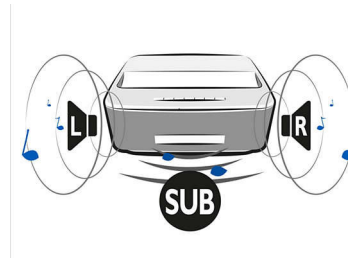

Integrované reproduktory

Vďaka integrovanému subwooferu a reproduktorom s výstupným výkonom 26 W RMS už nemusíte pripájať žiaden zvukový systém. Zvukový systém Dolby Digital 2.1 privedie váš posluchácky zážitok k dokonalosti.

Technológia diód LED

Screeneo používa na projekciu vašich fotografií, filmov a ďalšieho obsahu veľmi kvalitnú technológiu diód LED s brilantnými farbami a s životnosťou až 30 000 hodín. V kombinácii s inovatívnou technológiou ultra krátkého projekčného pomeru vás nadchne pri každom zapnutí.

DVB-T tuner pre bezplatné vysielanie

Sledujte ešte viac obsahu z bezplatne vysielaných kanálov cez vstavaný tuner DVB-T.

Dátum vydania
2023-05-05

Verzia: 6.1.2

© 2023 Koninklijke Philips N.V.
Všetky práva vyhradené.

Autor si vyhradzuje právo zmeny špecifikácií bez oznámenia. Ochranné známky sú majetkom Koninklijke Philips N.V. alebo ich príslušných vlastníkov.

www.philips.com