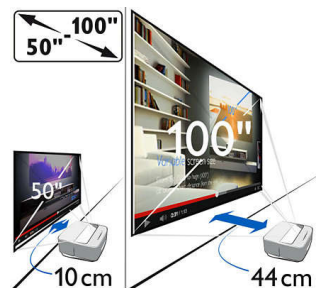

## Interný prehrávač médií

- Podporované formáty obrazu: AVI, MOV, MP4, MKV, FLV, TS, M2TS, 3GP
- Podporované formáty zvuku: MP3, WAV
- Podporované formáty fotografií: JPEG, BMP, PNG, GIF

## Flexibilná veľkosť obrazu

Vychutnajte si filmy, športové prenosy a hranie hier ako nikdy predtým s obrazom veľkým od 50 až do 100 palcov (127 – 254 cm). Pohodlne sa oprite a užite si to v pohodlí ktorejkoľvek izby vašej domácnosti. Screeneo môžete umiestniť blízko akejkoľvek hladkej steny. Stačí iba uchopiť štýlovú koženú rukoväť na zadnej strane výrobku. Ak chcete sledovať rozprávku pre deti s 50 palcovou uhlopriečkou obrazu, umiestnite ho 10 cm od steny. Ak chcete sledovať svoj obľúbený futbalový zápas so 100 palcovou uhlopriečkou obrazu, umiestnite Screeneo 44 cm od steny.