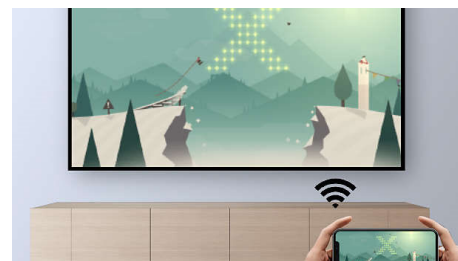

Передача изображения на экран через Wi-Fi

Подключайте к проектору мобильные устройства, планшеты и даже компьютеры через беспроводную сеть для передачи и демонстрации любого контента. Видео есть только на телефоне? Не беда, просто покажите его через Wi-Fi! (iOS, Android, Mac и ПК)