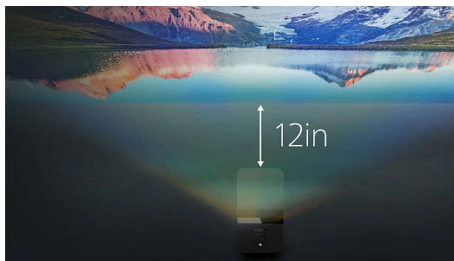

Расширьте границы изображения

- Персонализация изображения
- Оптимизация пространства
- Полноценный Full HD, HDR 10

PHILIPS

Домашний проектор

Короткофокусная проекция 80" Полноценный Full HD, Сопряжение с 2 Bluetooth-наушниками, Сверхкомпактный

Особенности

Оптимизация пространства

Воссоздайте кинотеатр у себя дома. Благодаря технологии сверхкороткофокусного проецирования этот проектор с базовым Full HD создает огромные проекции до 80", даже если разместить его в 30 см от стены или другой поверхности. Установите Screeneo S4 на стол, полку для телевизора или шкаф в спальне и наслаждайтесь любимыми телешоу, спортивными и игровыми трансляциями! Немного отодвиньте его от стены для просмотра либо отодвиньте еще дальше для просмотра в большом формате.