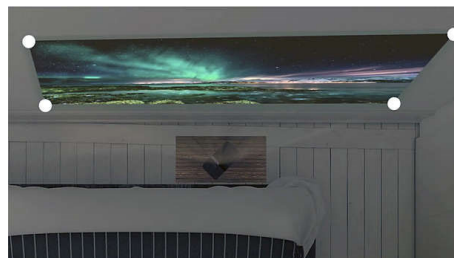

Персонализация изображения

Наша калибровка обеспечивает 108 % покрытия для стандартного цветового пространства Rec.709 HDTV для высокой яркости и четкости проецирования. ЦП AMlogic T972 повышает качество изображений, цвета HDR10 остаются органичными, а текст сохраняет максимальную четкость. Автоматическая коррекция искажений, автофокусировка и коррекция по 4 углам также помогают устранить искажения и обеспечивают идеальные пропорции проекции, даже если устройство находится под углом к стене. Система TOF корректирует проекцию в зависимости от угла положения проектора для удобства его настройки перед просмотром.