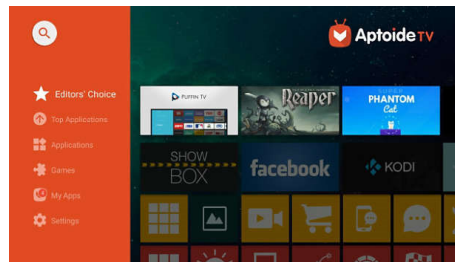

Smart Android operációs rendszer alkalmazásokhoz

Használja ki a határtalan szórakozás előnyeit az Android operációs rendszerrel. A dobozból kivéve minden kedvenc alkalmazása, többek között a YouTube, a Netflix és sok minden más is előre telepítve várja!