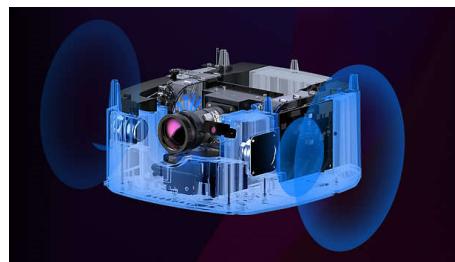

Elsőrangú sztereó hangszórók

Nincs szükség külön hangszóróra vagy házimozi-rendszerre! A Screeneo S termékcsalád határtalanul élénk, tiszta és erőteljes hangzást nyújt mély basszussal.