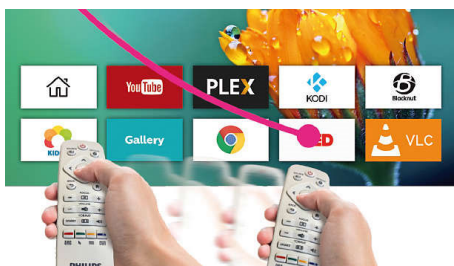

- Beépített médialejátszó a korlátlan TV-maratonhoz
- Teljes körű csatlakozás a határtalan lehetőségek érdekében
- Wi-Fi képernyőtükörzés az intelligens megosztáshoz

Intelligens

- Smart Android operációs rendszer alkalmazásokhoz és még sok minden máshoz!
- AirMote a kényelmes vezérlés érdekében

Egyedi hangzás

- Elsőrangú sztereó hangszórók
- Bluetooth-os Boombox

PHILIPS

Otthoni kivetítő
4K felbontás Akár 180"-es, LED DLP

Fénypontok

4K Ultra HD

A hagyományos Full HD-hez viszonyítva négyeszer akkora felbontású Ultra HD 4K több mint 8 millió pixelrel világítja meg a képernyőt. Élvezze az éles részleteket, az élénk és élethű színeket sportműsorok, meccsek és streamelt tartalmak megtekintésekor.

AirMote

Az intuitív AirMote vezérlőnek köszönhetően könnyedén, gesztusokkal vagy kézmozdulatokkal választhatja ki a megtekinteni kívánt tartalmakat.

Bluetooth-os Boombox

Játsza le zenéit közvetlenül a kivetítőn. Használja Screeneo kivetítőjét Boombox készülékként – ehhez csak csatlakoztassa az okostelefonokat vagy más Bluetooth-eszközöket, és élvezze az erőteljes hangzást.

Beépített médialejátszó

Vegye kézbe az alapvető funkciókat az integrált médialejátszóval: böngésszen, tekintse meg videóit, hallgasson zenét, vagy ossza meg a legutóbbi nyaralás képeit.

Teljes körű csatlakozás