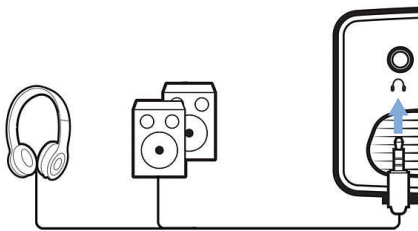

Аудиоразъем

Подключайте любые наушники или динамики с внешним питанием через встроенный стереоразъем 3,5 мм.

Встроенный медиаплеер

Храните любимый контент под рукой со встроенным медиаплеером: выполняйте поиск в библиотеке контента, просматривайте видео, слушайте музыку