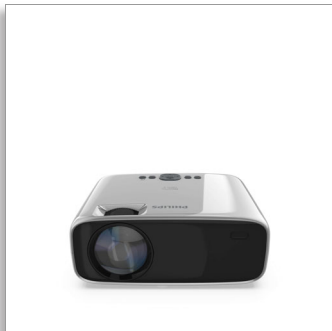

Philips NeoPix Ultra 2
Домашний проектор

Базовое разрешение Full HD
1080p

Philips OS с приложениями
Ряд коррекций изображения
Wi-Fi, Bluetooth и HDMI

NPX642

Интеллектуальные возможности Full HD в компактном проекторе

Ночной просмотр фильмов или прохождение новых игр в любой комнате с разрешением Full HD 1080p! Встроенная ОС Philips с предварительно загруженными приложениями, двухдиапазонным Wi-Fi, Bluetooth и встроенным медиапроигрывателем. YouTube, Netflix и многое другое. Автоматическая коррекция трапецеидальных и угловых искажений, а также цифровой зум.

Объемный звук

- Аудиоразъем
- Стереодинамики для завораживающего звука

Смотрите в 1080p Full HD

- Создавайте проекции диагональю до 65"
- Базовое разрешение Full HD 1080p
- Улучшенный светодиодный источник света
- Настройка проекции