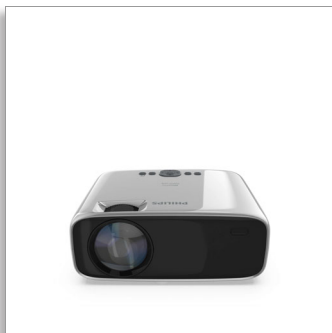

Philips NeoPix Prime One  
Thuisprojector

LED-technologie en HD 720p

Wi-Fi-schermspiegelfunctie  
Ingebouwde mediaspeler  
Stereoluidsprekers en Bluetooth

NPX535

## Eenvoudig aan te sluiten, zeer toegankelijk

De NeoPix Prime One versterkt uw kijkervaring met de 720p-resolutie, draadloze aansluitingen. Stream uw inhoud van elk smart-apparaat via Wi-Fi, koppel externe luidsprekers met de Bluetooth-verbinding voor een groter geluid.

### True HD 720p

- Geavanceerde LED-lichtbron
- True HD 720p

### True HD 720p

De NeoPix Prime One biedt True HD 720p om al uw favoriete films en tv-programma's te bekijken en games te spelen op een projector van 80 inch. De korte projectieafstand wordt verkleind zodat u een nog groter beeld krijgt wanneer de projector zich op slechts 2 meter afstand van de muur bevindt. Hebt u ook een plafondbeugel? Geen zorgen, de Prime One heeft een schroef voor het statief waarmee u deze kunt bevestigen waar u maar wilt. Bovendien kunt u de NeoPix aansluiten op uw Nintendo Switch, Playstation 5 of een andere console en genieten van 80 inch aan game-actie dankzij de lage invoervertraging van 5 ms en de vernieuwingsfrequentie van 60 Hz.