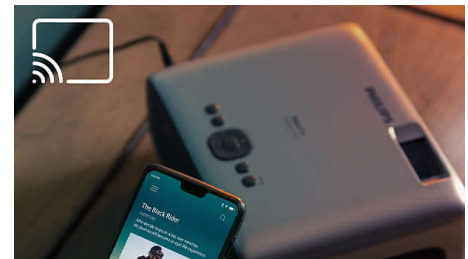

Draadloze schermduplicatie

Stream uw interne content, zoals foto's, video's, websites of YouTube, draadloos dankzij de Wi-Fi-schermspiegelfunctie vanaf al uw iOS-, Android-, Windows- of MacOS-apparaten. Wilt u uw foto's delen of uw favoriete games spelen op een groot beeld? Verbind uw smartphones in een paar seconden via Wi-Fi.