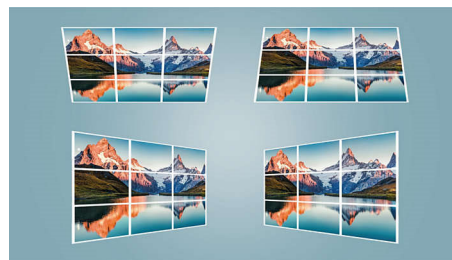

Prispôbte si nastavenie

Umiestnite projektor, kde len chcete! Automatická lichobežníková korekcia a korekcia štyroch rohov pomáha eliminovať krivý a skreslený obraz na dosiahnutie

dokonale súmerného obrazu dokonca aj v prípade, že zariadenie nie je priamo pred stenou. Používateľom takisto poskytuje optimálny obraz takmer z každého uhla a odstraňuje mnoho problémov s optimálnym nastavením. Veľký priestor, no malá stena? Žiadne obavy! Digitálne priblíženie dokáže maximalizovať veľkosť obrazu aj vtedy, keď je projektor ďaleko od steny.