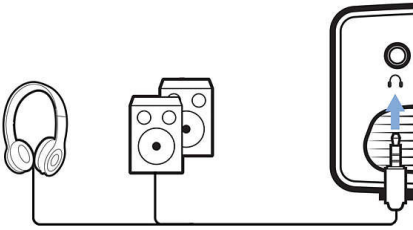

Ses jakı

Dahili 3,5 jak ile istediğiniz kulaklığı veya harici güç kaynaklı hoparlörü bağlayabilirsiniz.