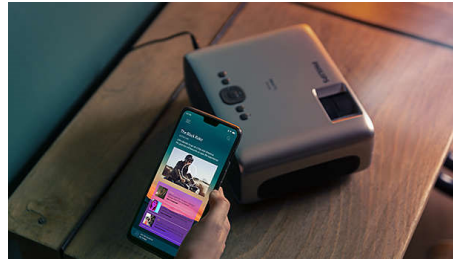

Streamovanie televíznych programov

Streamovanie televíznych programov alebo filmom prostredníctvom Wi-Fi z inteligentných zariadení.