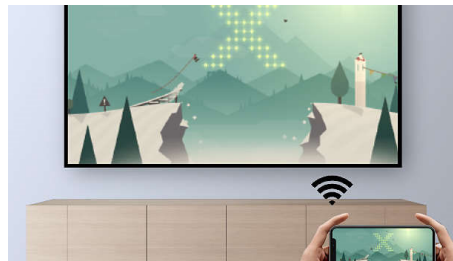

Premietajte snímky až do veľkosti 80"

Premietajte snímky a videá až do veľkosti 80" (200 cm) zo vzdialenosti menšej ako 2 metre od steny.

Streamovanie televíznych programov

Streamovanie televíznych programov alebo filmom prostredníctvom Wi-Fi z inteligentných zariadení.

Wi-Fi zrkadlenie obrazovky

Pripojte bezdrôtovo svoje mobilné zariadenia ako tablety, smartfóny alebo dokonca počítače, aby ste mohli zrkadliť a zdieľať všetok svoj obsah. Videá na telefónoch? Žiaden problém, jednoducho ich vysielajte cez Wi-Fi! (iOS, Android, Mac a PC)

Bezdrôtovo pripojte projektor k externým reproduktorom boombox alebo soundbar, aby ste oživilí filmy a hranie hier.

Vstavaný prehrávač médií

S integrovaným prehrávačom médií máte základné potreby vo svojich rukách: prehľadávajte, sledujte všetky svoje videá, počúvajte hudbu alebo zdieľajte najnovšie fotky z dovolenky.