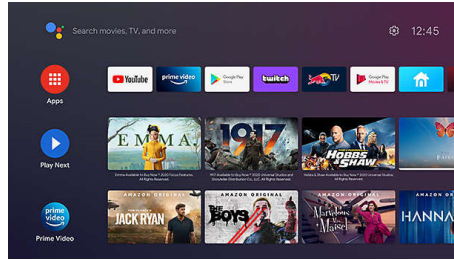

Встроенный Android TV

Оцените полноценный Android TV благодаря встроенному модулю Android TV. Все ваши любимые приложения, Google Cast и многое другое уже там!