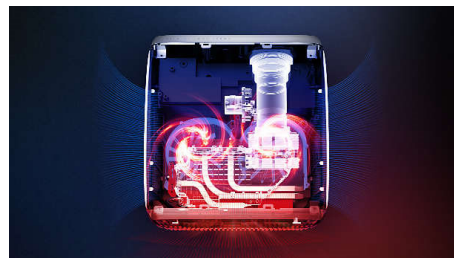

Alacsony ventilátorzaj

Az univerzális Screeneo S termékcsaládba tartozó kivetítőket úgy tervezték, hogy a hőt az oldalsó alumínium rácsaikon keresztül, valamint a legmodernebb, rendkívül alacsony zajszintű ventilátoruk segítségével vezessék el.