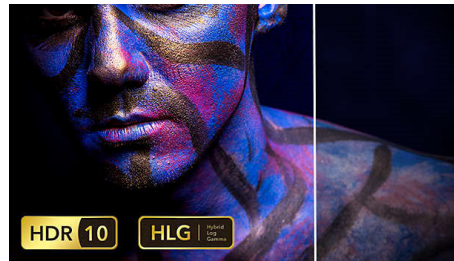

HDR a speciális kontraszt érdekében

A széles dinamikatartomány (HDR) az új videoszabvány, amely a javított kontrasztnak és színeknek köszönhetően újradefiniálja az otthoni szórakozási lehetőségeket. Élvezze az érzékekre ható élményt a HDR 10 technológia segítségével, amely biztosítja az eredeti színgazdagságot és élénkséget, emellett pontosan tükrözi a tartalom létrehozójának szándékát.