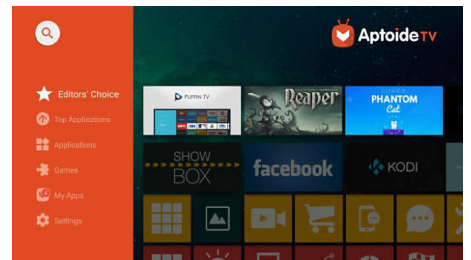

Smart Android operációs rendszer alkalmazásokhoz

Használja ki a határtalan szórakozás előnyeit az Android operációs rendszerrel. A dobozból kivéve minden kedvenc alkalmazása, többek között a YouTube, a Netflix és sok minden más is előre telepítve várja!