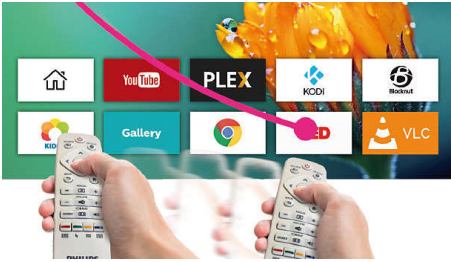

Otthoni kivetítő
Full HD felbontás Akár 160"-es, LED DLP

Fénypontok

AirMote

Az intuitív AirMote vezérlőnek köszönhetően könnyedén, gesztusokkal vagy kézmozdulatokkal választhatja ki a megtekinteni kívánt tartalmakat.