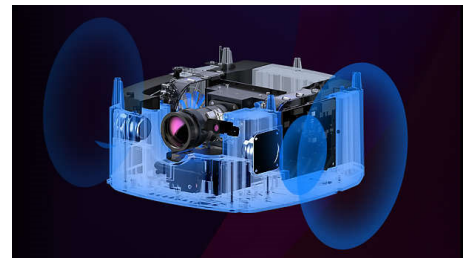

Elsőrangú sztereó hangszórók

Nincs szükség külön hangszóróra vagy házimozsi-rendszerre! A Screeneo S termékcsalád határtalanul élénk, tiszta és erőteljes hangzást nyújt mély basszussal.