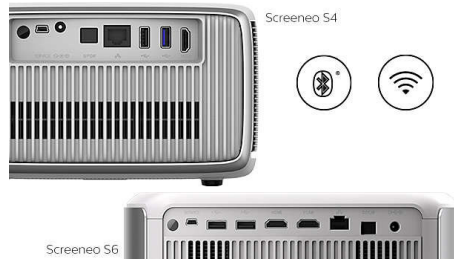

## Bluetooth-os Boombox

Játssza le zenéit közvetlenül a kivetítőn. Használja Screeneo kivetítőjét Boombox készülékként – ehhez csak csatlakoztassa az okostelefonokat vagy más Bluetooth-eszközöket, és élvezze az erőteljes hangzást.

## Beépített médialejátszó

Vegye kézbe az alapvető funkciókat az integrált médialejátszóval: böngésszen, tekintse meg videóit, hallgasson zenét, vagy ossza meg a legutóbbi nyaralás képeit.

## Teljes körű csatlakozás

A Screeneo S termékcsalád minden szükséges csatlakozást tartalmaz: Wi-Fi, Bluetooth, USB, HDMI, SPDIF. Csatlakoztassa játékkonzoljait, Blu-ray lejátszóját, smart box készülékeit vagy beltéri egységét, és élvezze a tartalmak nyújtotta élményt.