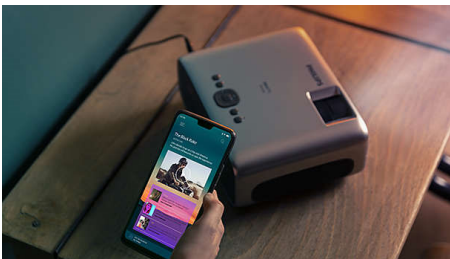

TV-műsorok streamelése

Streameljen TV-műsorokat vagy filmeket Wi-Fi kapcsolaton keresztül az okoseszközöiről.