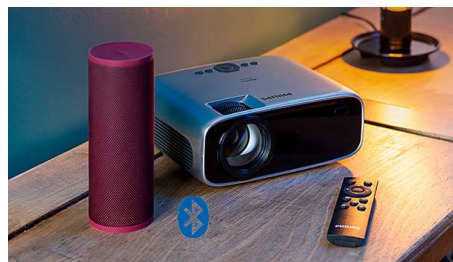

Külső bluetooth hangszórók

Csatlakoztassa vezetékek nélkül a kivetítőt külső boombox eszközökhöz vagy hangszugárzókhoz: keltse életre kedvenc filmjeit és játékélményeit.