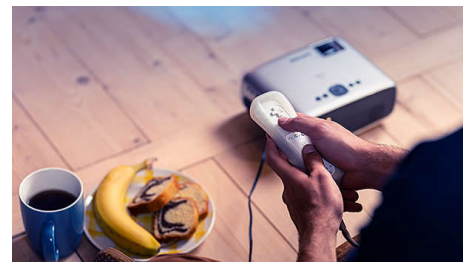

Tegye okossá készülékét!

Korlátlan mennyiségű tartalom elérése bármilyen intelligens játékkonzolhoz vagy TV-boxhoz, például Fire Stick vagy Apple TV-hez csatlakozva.