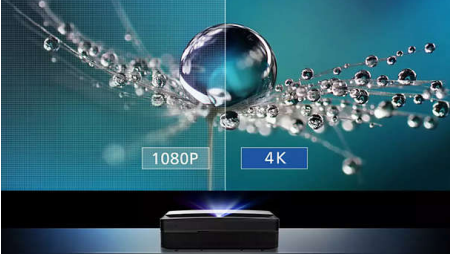

Philips Screeneo U5
Ev projektörü

150 inç'e kadar ekran boyutu
4K UHD çözünürlük
Android TV deneyimi
2.2 Ses Sistemi

SCN550

Ultra kısa mesafe. Üstün 4K deneyimi!

Duvardan yalnızca 28 cm (11 inç) mesafede ve 150 inç'e kadar büyüleyici 305 cm (120 inç) görüntü. Rec.709 HDR10 ve Dolby Vision ile olağanüstü renk doğruluğu. Android TV ve dahili ChromeCast. Akıllara durgunluk veren 4 kanallı 2x10 watt Dolby Atmos ile.

Olağanüstü Görüntü

- 4K Lazer Projektör
- Sınıfında Lider Görüntü Kalitesi
- Flow Motion 4
- Küçük oda, olağanüstü görüntüler

PHILIPS

Ev projektörü
150 inç'e kadar ekran boyutu 4K UHD çözünürlük, Android TV deneyimi, 2.2 Ses Sistemi

Özellikler

4K Lazer Projektör

Filmleri ve daha fazlasını, daha düşük çözünürlüklerde kaybolabilecek ince ayrıntılarla dolu Gerçek 4K UHD netliğinde izleyin. 120 inç veya daha fazla boyuta kadar görüntülediğinde görüntü gerçekçiliğini korurken metin kristal netliğindedir. Texas Instrument DLP sinema teknolojisi; her koşulda canlı görüntüler, derin kontrast ve parlak bir görüntü ile dramatik bir ev sineması deneyimi sunar. 2200 ANSI Lümen Lazer ışık kaynağı, 25.000 saate kadar zengin ve canlı renkler görüntüler sunar; böylece karartma perdelerine ihtiyacınız olmaz!

Dahili Chromecast

Dahili Chromecast, en sevdiğiniz içerik ve uygulamaları telefonunuzdan, tabletinizden veya dizüstü bilgisayarınızdan doğrudan TV'nize veya hoparlörlerinize aktarmanızı sağlayan bir teknolojidir. Telefonunuz basit ve güçlü bir uzaktan kumanda görevi görür. TV programlarınıza ve çalma listelerinize hızlıca erişmek için bildiğiniz ve sevdiğiniz mobil uygulamaları açın. Yeni oturma açma veya indirme gerekmez. Telefonunuzu kullanarak evin herhangi bir yerinden, o sırada oynamakta olan içeriği kesmeden veya pilinizi tüketmeden projektörde arama yapabilir, gezinebilir, içerikleri sıraya alabilir ve projektörü kontrol edebilirsiniz.