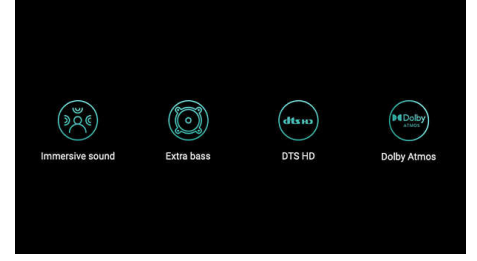

SCN550/INT

Dolby Atmos ve DTS HD

Screeneo U5, Gerçek 4K Deneyimini tamamlamanız için Dolby Atmos ve DTS HD ile en son teknoloji ürünü ses kalitesi sunar.