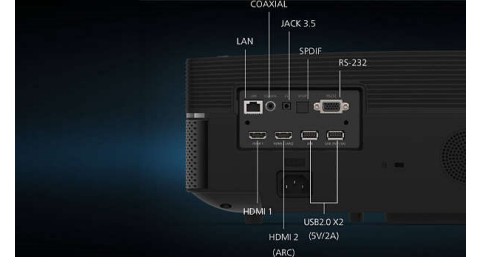

Dahili Chromecast

Dahili Chromecast, en sevdiğiniz içerik ve uygulamaları telefonunuzdan, tabletinizden veya dizüstü bilgisayarınızdan doğrudan TV'nize veya hoparlörlerinize aktarmanızı sağlayan bir teknolojidir. Telefonunuz basit ve güçlü bir uzaktan kumanda görevi görür. TV programlarınıza ve çalma listelerinize hızlıca erişmek için bildiğiniz ve sevdiğiniz mobil uygulamaları açın. Yeni oturma açma veya indirme gerekmez. Telefonunuzu kullanarak evin herhangi bir yerinden, o sırada oynamakta olan içeriği kesmeden veya pilinizi tüketmeden projektörde arama yapabilir, gezinebilir, içerikleri sıraya alabilir ve projektörü kontrol edebilirsiniz.

Sınıfta Lider Görüntü Kalitesi

Maksimum 150 inç ekran alanında hassas renk doğruluğuna ve olağanüstü kontrasta sahip Screeneo U5, dünyada 12 bit'e kadar üstün renk üretimi performansı sağlayan ve REC709, Dolby Vision, HDR10 ve HLG ile uyumlu görüntüler üretebilen ilk projektördür. Otomatik ışık kısma için göz sensörleri koruması sunar.

SCN550/INT

Dolby Atmos ve DTS HD

Screeneo U5, Gerçek 4K Deneyimini tamamlamanız için Dolby Atmos ve DTS HD ile en son teknoloji ürünü ses kalitesi sunar.

Zenginleştirilmiş Bağlantı Özellikleri

Tüm favori cihazlarınızı (akıllı telefon, tablet, dizüstü bilgisayar, oyun konsolu gibi) HDMI aracılığıyla bağlayın ve yerleşik multimedia oynatıcı sayesinde tüm videolarınızı, resimlerinizi ve ses dosyalarınızı bir USB'den oynatın. Ayrıca harici hoparlörleri bağlamak için 2x HDMI, 2x USB, SPDIF ve 3,5 mm jak girişi vardır. RS-232 bağlantı noktası, ev sineması ve ev otomasyon sistemini etkinleştirir.