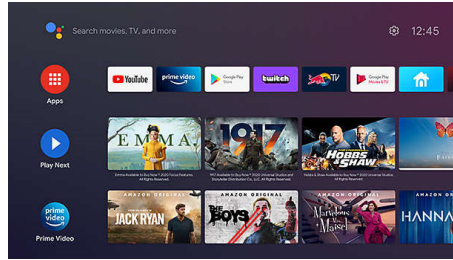

Zabudovaný systém Android TV

Získajte plnohodnotný zážitok so systémom Android TV vďaka zabudovanému adaptéru Android TV. Nájdete tam všetky svoje obľúbené aplikácie, Google Cast a oveľa viac!

Vstavaný prehrávač médií