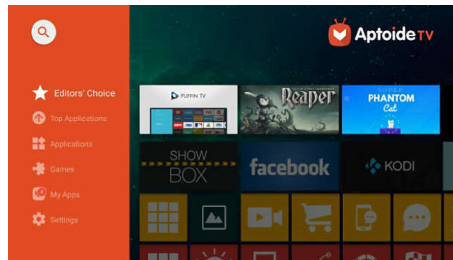

Inteligentný operačný systém Android pre aplikácie

Plne využít' nekonečnú zábavu s operačným systémom Android. Všetky vaše obľúbené aplikácie sú z výroby predinštalované. Užite si YouTube, Netflix a iné!