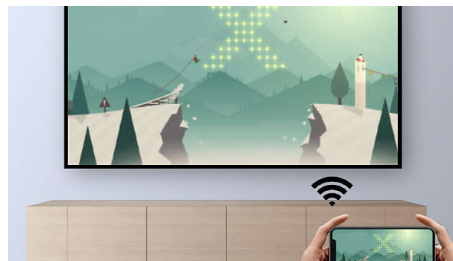

Plne pripojený (USB typ C)

Prehrávajte všetky svoje videá, obrázky a zvukové súbory cez HDMI, USB alebo micro SD. K dispozícii sú tiež dva porty USB typu C na rýchle pripojenie, zobrazenie a nabíjanie

Inteligentný operačný systém Android pre aplikácie

Plne využít' nekonečnú zábavu s operačným systémom Android. Všetky vaše obľúbené aplikácie sú z výroby predinštalované. Užite si YouTube, Netflix a iné!

Wi-Fi zrkadlenie obrazovky

Pripojte bezdrôtovo svoje mobilné zariadenia ako tablety, smartfóny alebo dokonca počítače, aby ste mohli zrkadliť a zdieľať všetok svoj obsah. Videá na telefónoch? Žiaden problém, jednoducho ich vysielajte cez Wi-Fi! (iOS, Android, Mac a PC)