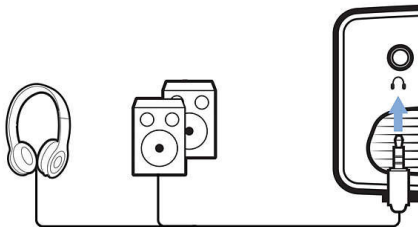

Zvukový konektor

Pripojte akékoľvek slúchadlá alebo externé napájané reproduktory prostredníctvom vstavaného 3,5 mm konektora.