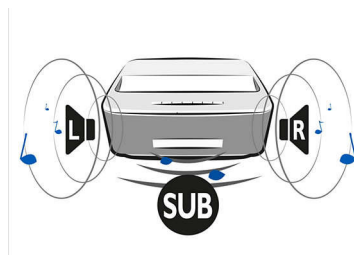

Integrované reproduktory

Vďaka integrovanému subwooferu a reproduktorom s výstupným výkonom 26 W RMS už nemusíte pripájať žiaden zvukový systém. Zvukový systém Dolby Digital 2.1 privedie váš poslucháčsky zážitok k dokonalosti.

Technológia diód LED

Screeneo používa na projekciu vašich fotografií, filmov a ďalšieho obsahu veľmi kvalitnú technológiu diód LED s brilantnými

farbami a s životnosťou až 30 000 hodín. V kombinácii s inovatívnou technológiou ultra krátkeho projekčného pomeru vás nadchne pri každom zapnutí.

Miracast

Znie to zložito, no pritom je to také jednoduché: pri prehliadaní fotografií vo vašom smartfóne alebo tablete sa bezdrôtovo pripojte k zariadeniu Screeneo, ktoré začne v priebehu niekoľkých sekúnd premietat' zrkadlový obraz z vášho zariadenia. Pomocou technológie Miracast sa bezdrôtovo premieta všetko, čo robíte vo svojom vreckovom zariadení.

DVB-T tuner pre bezplatné vysielanie

Sledujte ešte viac obsahu z bezplatne vysielaných kanálov cez vstavaný tuner DVB-T.

Prehrávajte bezdrôtovo svoju hudbu

Použite Screeneo ako hudobnú stanicu! Pohodlne prehrávajte bezdrôtovo hudbu z vášho smartfónu alebo tabletu do projektora Screeneo cez Bluetooth alebo protokol DLNA (Digital Living Network Alliance).