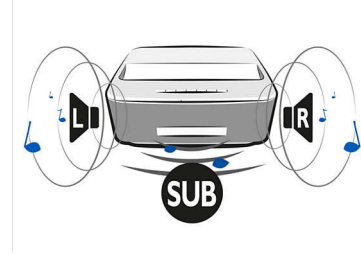

Entegre hoparlörler

26 W RMS çıkış gücüne sahip entegre subwoofer ve hoparlörler sayesinde cihaza ses sistemi bağlamak gerekmez. Dolby Digital 2.1 ses sistemi, mükemmel ses deneyiminizi tamamlar.

LED teknolojisi

Screeneo fotoğraflarınızı, filmlerinizi ve diğer içeriğinizi yansıtmak için harika renkler sunan, 30.000 saat ömürlü, yüksek kaliteli LED teknolojisini kullanır. Ultra kısa yansıtma açısı teknolojisiyle birlikte projektörünüzü her açtığınızda hayretten ağzınızı açık bırakacak görüntüler sunar.

Antenli DVB-T tuner

Dahili DVB-T tuner ile erişebileceğiniz antenli kanallarla daha fazla içerik izleyin.

Yayın tarihi 2023-05-05

Sürüm: 6.1.2

© 2023 Koninklijke Philips N.V.
Tüm hakları saklıdır.

Teknik özellikler üzerinde önceden haber vermeden değişiklik yapılabilir. Ticari markalar, Koninklijke Philips N.V. şirketi veya ilgili kuruluşlara aittir.

www.philips.com