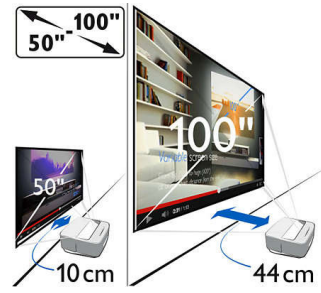

Mükemmel kalitede küçük ve büyük boyutlu görüntü

- 50 - 100 inç arasında esnek ekran boyutu
- Harika renkler ve uzun ömür için LED teknolojisi

Ses deneyiminizi zenginleştirin

- Entegre hoparlörler ve subwoofer

Her yerden içerik erişimi

- Entegre antenli DVB-T tuner ile daha fazla içerik

PHILIPS

Teknik Özellikler

Teknoloji/ optik

- Ekran teknolojisi: DLP
- Işık kaynağı: RGB LED
- LED ışık kaynağının ömrü: 30.000 saat
- manüel: 100.000:1
- Ekran mesafesi: 10 - 44 cm
- Dönüştürme oranı: 0,321
- Dahili hafıza: 4 GB
- İşletim sistemi: Android 4.2
- Çözünürlük: 1280 x 800 pixels
- Ekran boyutları: 50 inç - 100 inç
- Dikey eğim düzeltme
- En-boy oranı: 4:3 ve 16:9
- Duvar rengi düzeltme
- Odak ayarı: manuel
- 3D teknolojisi: 2D'yi 3D'ye dönüştürür, tüm 3D modellerini destekler
- MP4 çalar
- Gürültü seviyesi: < 25 dB(A)
- Projeksiyon modları: ön, arka, ön tavan, arka tavan

- Dijital TV: DVB-T
- EPG
- Ebeveyn Kontrolü

Özellikler

Esnek ekran boyutu

50 inçten 100 inçe farklı ekran seçenekleriyle filmleri, maçları ve oyunları bambaşka bir gözle görün. Evinizin istediğiniz odasında arkanıza yaslanın ve eğlencenin tadını çıkarın. Screeneo, herhangi bir düz duvarın yakınına kolayca kurulabilir. Tek yapmanız gereken, ürünü arka tarafındaki şık deri kolundan tutup taşımak. Çocukların 50 inç ekranda çizgi film izlemesi için Screeneo'yu duvardan 10 cm uzağa, 100 inç ekranda futbol maçı izlemek için duvardan 44 cm uzağa yerleştirin.