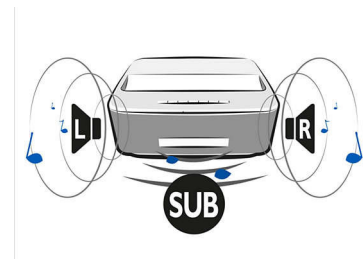

Встроенные АС

Встроенные динамики и сабвуфер с выходной мощностью 26 Вт (среднеквадр.) исключают необходимость подключения внешней акустической системы. Акустическая система Dolby Digital 2.1 обеспечит идеальное качество звучания.

Светодиодная технология

Светодиодная технология и высококачественные компоненты Screeneo позволяют насладиться яркими цветами фотографий и фильмов и обеспечивают продолжительность службы до 30 000 часов. А сочетание с инновационной технологией ультракороткого проекционного расстояния гарантирует вам непередаваемые впечатления при каждом просмотре.

Тюнер DVB-T для доступа к бесплатному вещанию

С помощью встроенного тюнера DVB-T вы сможете смотреть бесплатные телеканалы.