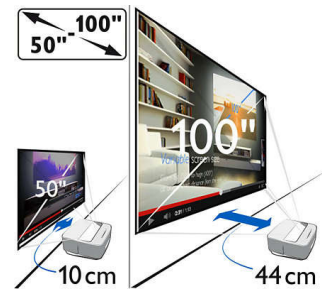

## Регулируемый размер экрана

Экран с возможностью регулировки размера от 50 до 100 дюймов подарит вам новые впечатления от игр и просмотра фильмов или спортивных состязаний. Возьмитесь за стильную кожаную ручку в задней части устройства, установите Screeneo возле ровной стены в любой комнате, устраивайтесь поудобнее и наслаждайтесь просмотром. Чтобы включить для детей мультфильм на экране 50", установите проектор на расстоянии 10 см от стены, а чтобы насладиться футбольным матчем любимой команды на экране 100", установите Screeneo на расстоянии 44 см от стены.