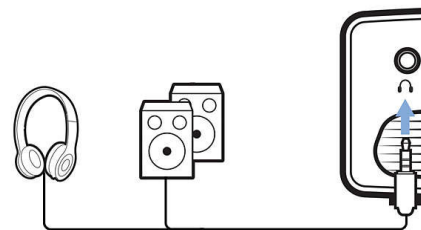

Аудиоразъем

Подключайте любые наушники или динамики с внешним питанием через встроенный стереоразъем 3,5 мм.