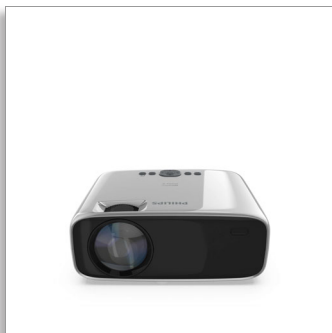

Philips NeoPix Prime 2 Otthoni kivetítő

Valódi 720 pixeles HD felbontás

Philips OS előre betölt.
alkalmazással
Több képkorrekció
Wi-Fi, Bluetooth és HDMI

NPX542

Intelligens HD élmény egy superkompakt kivetítőben

Mozi- vagy játékestek a hálószobájában, HD 720p felbontásban! Beépített Philips operációs rendszer előre telepített alkalmazásokkal, kétsávos Wi-Fi-vel, Bluetooth funkcióval és beépített multimédiás lejátszóval. YouTube, Netflix és sok más. Automatikus trapézkorrekció, négysarkos korrekció és digitális zoom.

Nézze HD 720p minőségben

- Fejlett LED fényforrás
- Vetítse ki képeit akár 80"-es méretben
- Testre szabott kivetítés
- Valódi 720 pixeles HD felbontás

Csatlakoztassa, nézze, játsszon

- Beépített médialejátszó a korlátlan TV-maratonhoz
- Teljes körű csatlakozás (HDMI, USB, VGA vagy MicroSD)

Vetítse ki képeit akár 80"-es méretben

Vetítsen ki akár 200 cm-es képeket és videókat a faltól kevesebb, mint 2 méterre.

Testre szabott kivetítés

Helyezze oda a terméket, ahová csak szeretné! A fókusstechnológiával és a négysarkos korrekcióval kombinált trapéztorzítás-korrekciónak köszönhetően a képeket saját igényeinek megfelelően finomhangolhatja, a kivetítőt pedig a faltól tetszőleges távolságban helyezheti el.