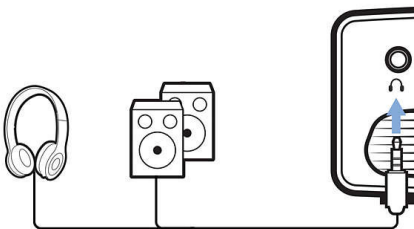

PHILIPS

Otthoni kivetítő

Valódi 720 pixeles HD felbontás Philips OS előre betölt. alkalmazással, Több képkorrekció, Wi-Fi, Bluetooth és HDMI

Fénypontok

Teljes körű csatlakozás

Az USB, HDMI vagy MicroSD portok segítségével bármilyen multimédiás eszköz (például beltéri egységek, PC, MAC, játékkonzolok és streaming eszközök, például Fire Stick vagy Apple TV) csatlakoztatható.

Audiocsatlakozó

A beépített 3,5-es csatlakozónak köszönhetően bármilyen fejhallgatót vagy külső hangszórót csatlakoztathat.

Beépített médialejátszó

Vegye kézbe az alapvető funkciókat az integrált médialejátszóval: böngésszen, tekintse meg videóit, hallgasson zenét, vagy ossza meg a legutóbbi nyaralás képeit.