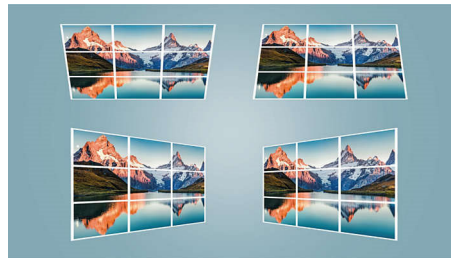

Rozšírená korekcia obrazu

Umiestnite produkt tam, kde vám to vyhovuje! Technológia korekcie lichobežníkového skreslenia a digitálneho priblíženia vám umožní doladiť obraz presne podľa vašich potrieb a umiestniť projektor takmer do akejkoľvek vzdialenosti. S technológiou redukcie šumu si upravte obraz pre realistické videá alebo premietanie filmu