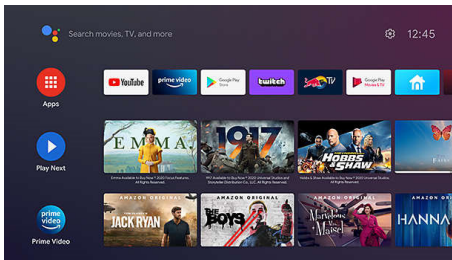

Dahili Android TV

Dahili Android TV dongle sayesinde eksiksiz Android TV deneyimi yaşayın. Google Cast ve diğer tüm favori uygulamalarınız elinizin altında!